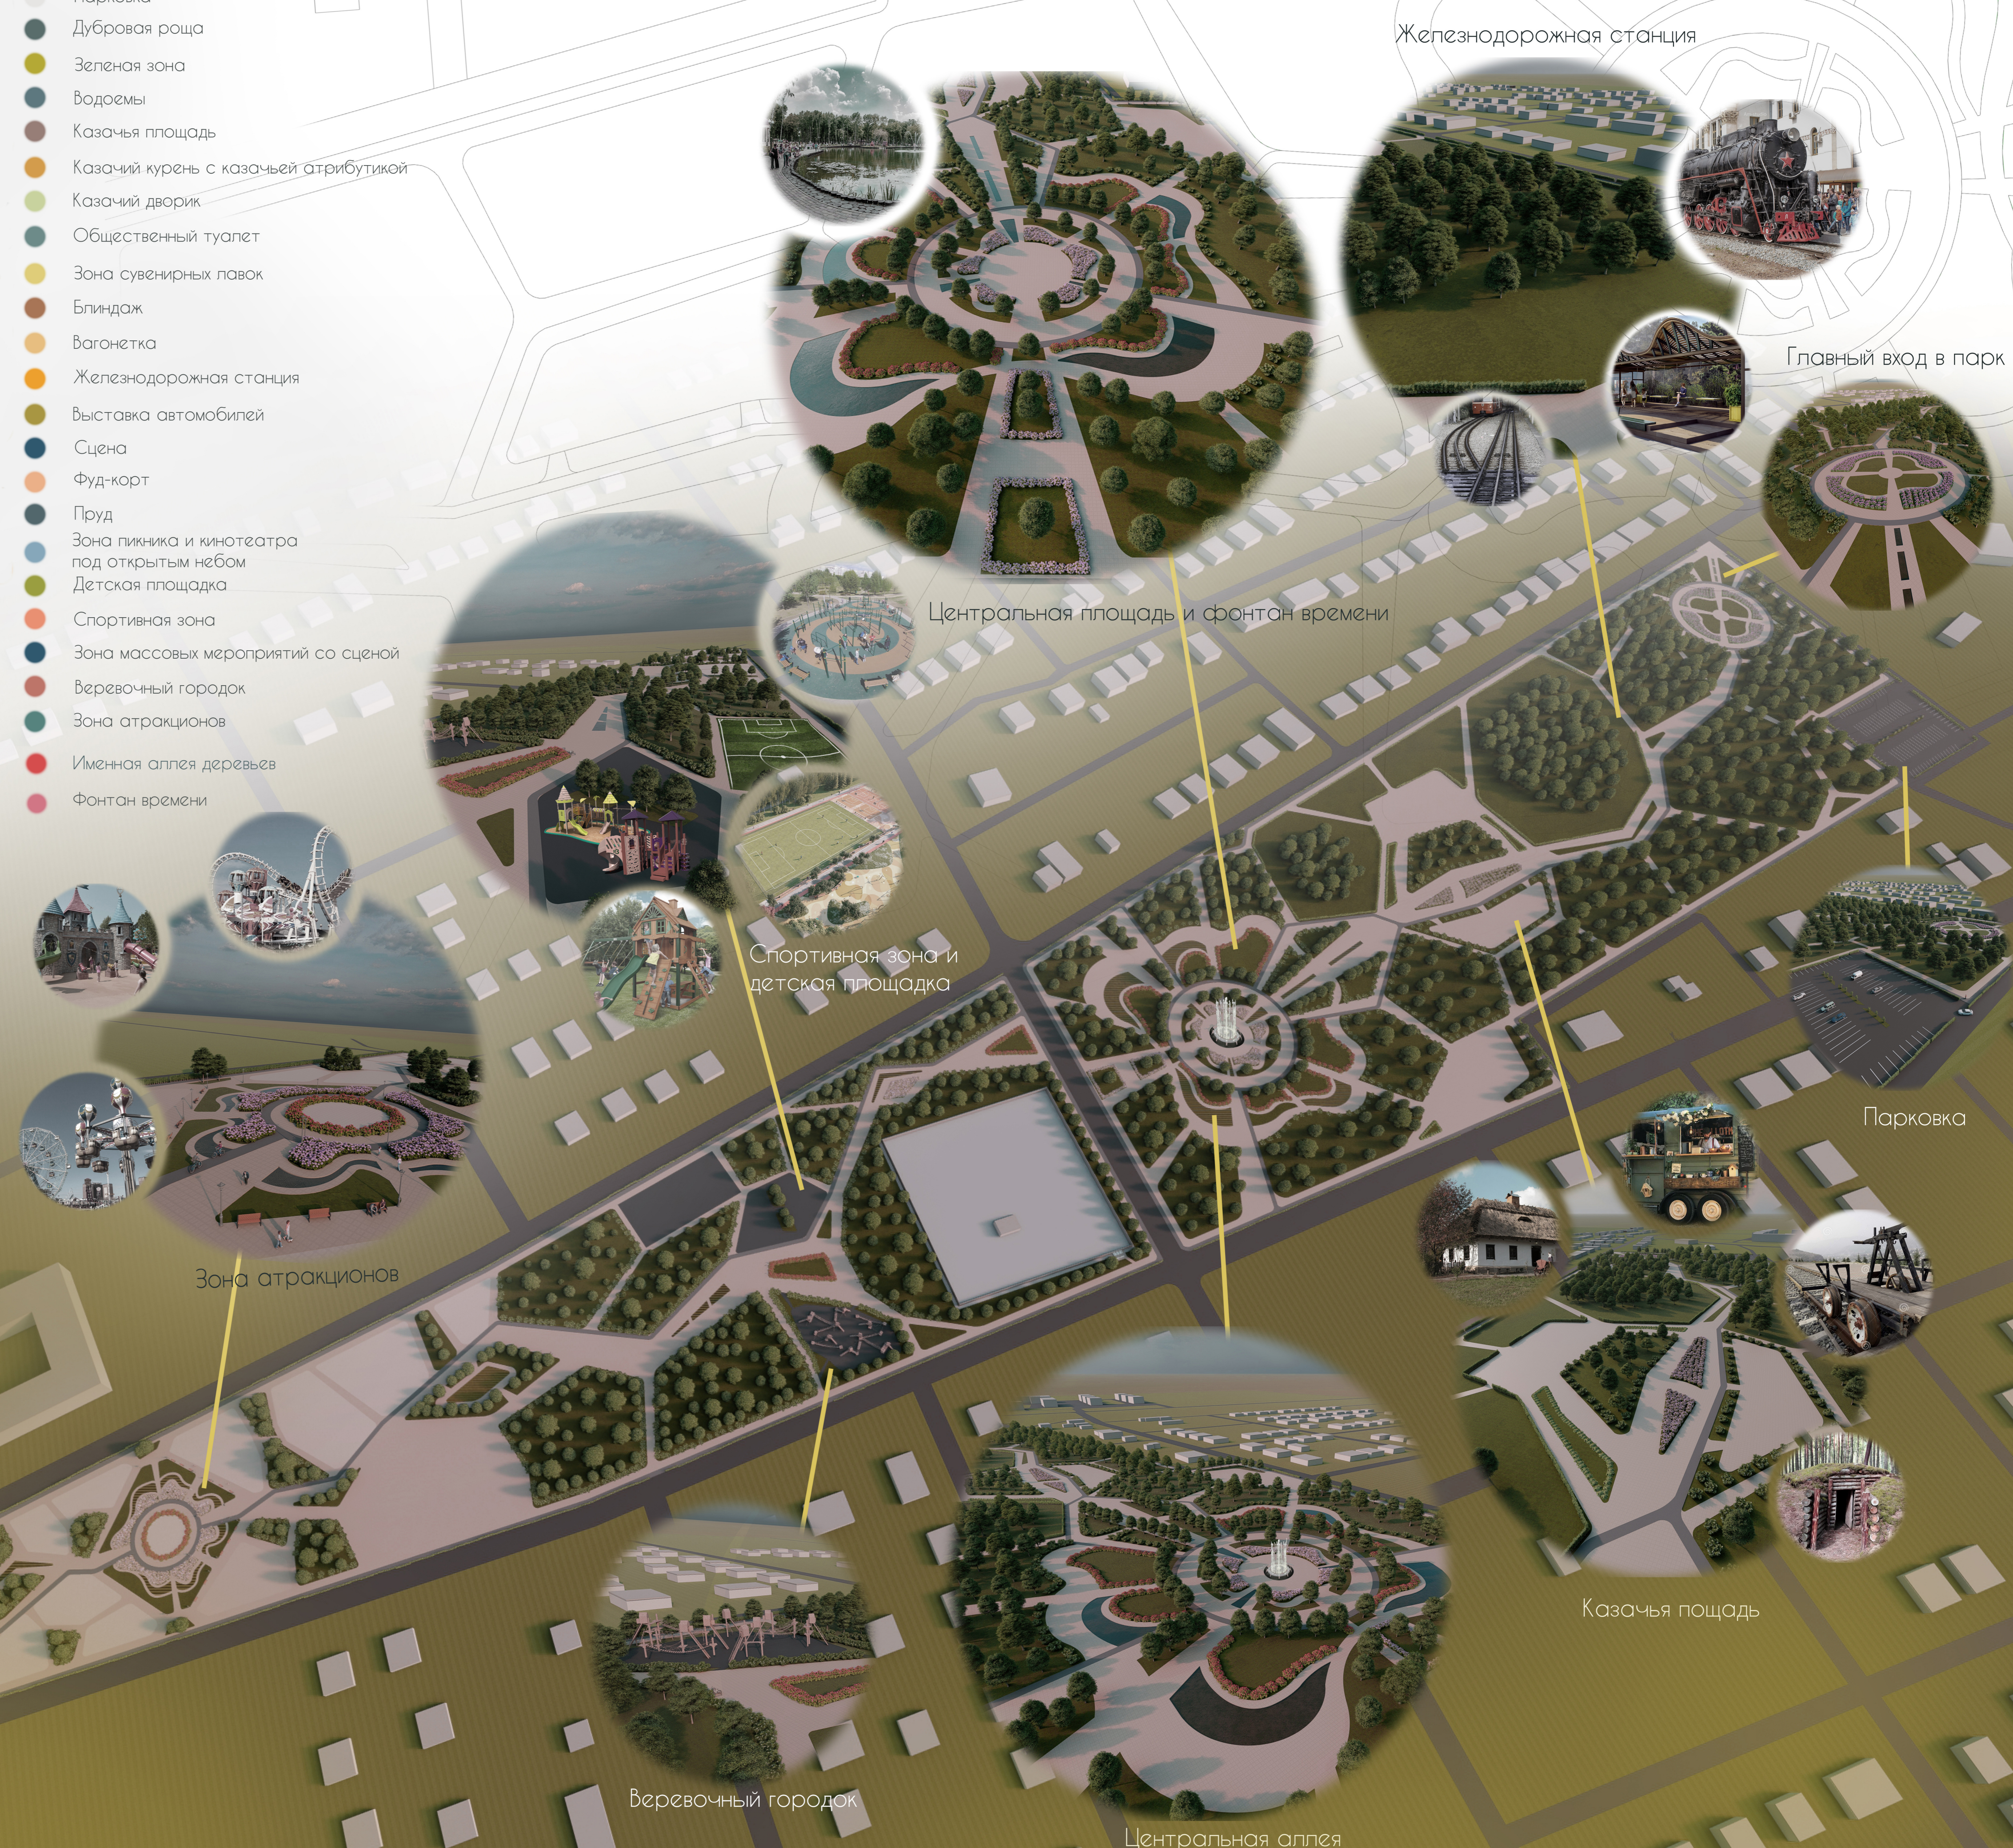

ПАРК В ЖК «ДУБРОВАЯ РОЩА» В Г.КОТЕЛЬНИКОВО

Генеральный план
М 1:2000

Обозначения основных функциональных зон:

- Главная /центральная аллея
- Второстепенные дорожки
- Велосипедные дорожки
- Цветочные клумбы
- Парковка
- Дубровая роща
- Зеленая зона
- Водоёмы
- Казачья площадь
- Казачий курень с казачьей атрибутикой
- Казачий дворик
- Общественный туалет
- Зона сувенирных павков
- Блиндаж
- Вагонетка
- Железнодорожная станция
- Выставка автомобилей
- Сцена
- Фуд-корт
- Пруд
- Зона пикника и кинотеатра под открытым небом
- Детская площадка
- Спортивная зона
- Зона массовых мероприятий со сценой
- Веревоочный городок
- Зона аттракционов
- Именная аллея деревьев
- Фонтан времени

1. Главный вход в парк
2. Стенд с эмблемой «Котельниково — Земля Героев»
3. Цветочные клумбы
3. Парковка
4. Дубовая роща
5. Зеленые зоны парка
6. Железнодорожная станция 1
7. Железнодорожная станция 2
8. Общественный туалет
9. Казачий курень с казачьей атрибутикой
10. Кафе «Казачьи домики»
11. Сувенирные павки
12. Блиндаж
13. Вагонетка
14. Главная / центральная аллея парка
15. Второстепенные дорожки
16. Именная аллея деревьев
17. Выставка автомобилей
18. Фонтан времени
19. Водоёмы
20. Главная площадь
21. Цветочная клумба
22. Неглубокий водоём
23. Цветочная клумба
24. Детская площадка
25. Спортивная площадка
26. Спортивное поле или футбольное поле
27. Веревоочный городок
28. Сухой фонтан, по обе стороны от которого находятся качели
29. Детская площадка
30. Пруд
31. Фуд-корт
32. Зона пикника/кинотеатр под открытым небом
33. Зона массовых мероприятий со сценой
34. Цветочные клумбы
35. Зона кафе и павков
36. Колесо обозрения
37. Атракционы / парк развлечений

Схема наружного освещения парка:

Железнодорожная станция

Главный вход в парк

Центральная площадь и фонтан времени

Спортивная зона и детская площадка

Зона аттракционов

Парковка

Казачья площадь

Веревоочный городок

Центральная аллея