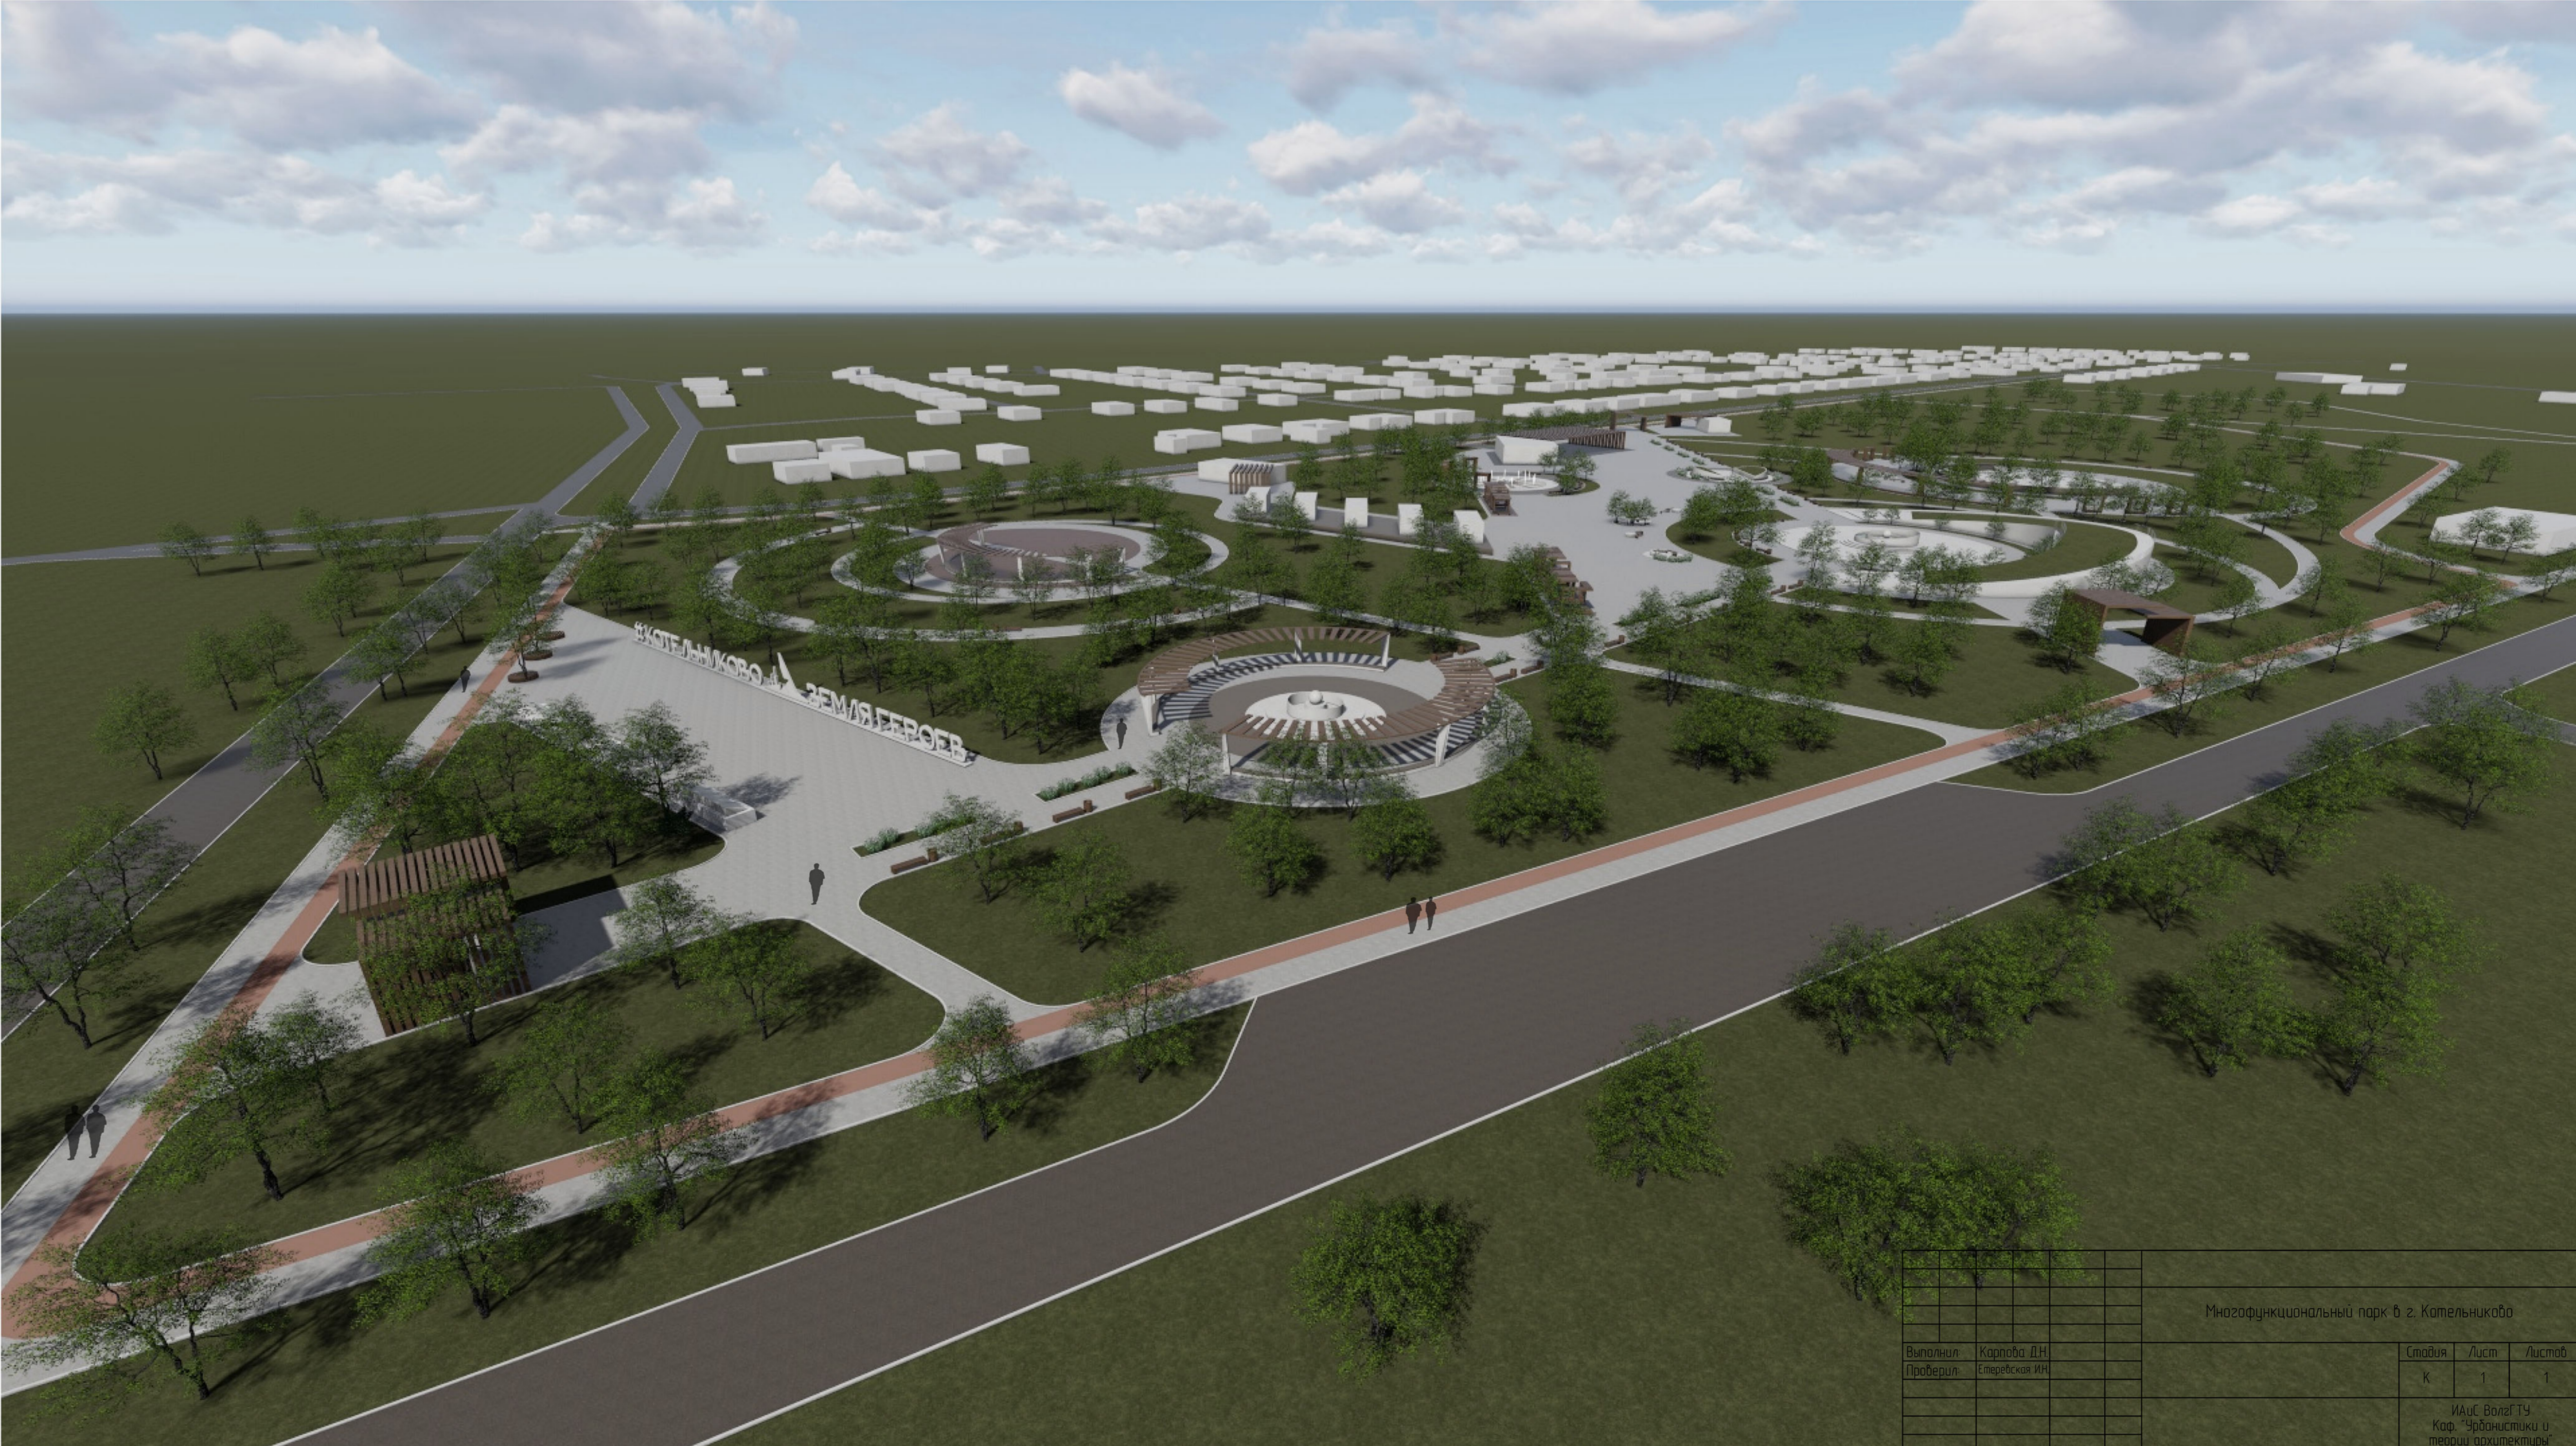

Исполнитель		Город		Дата	
Имя	Фамилия	Имя	Фамилия	Имя	Фамилия
И.И.	И.И.	И.И.	И.И.	И.И.	И.И.

Исполнитель: И.И. И.И. Город: И.И. Дата: И.И. И.И.