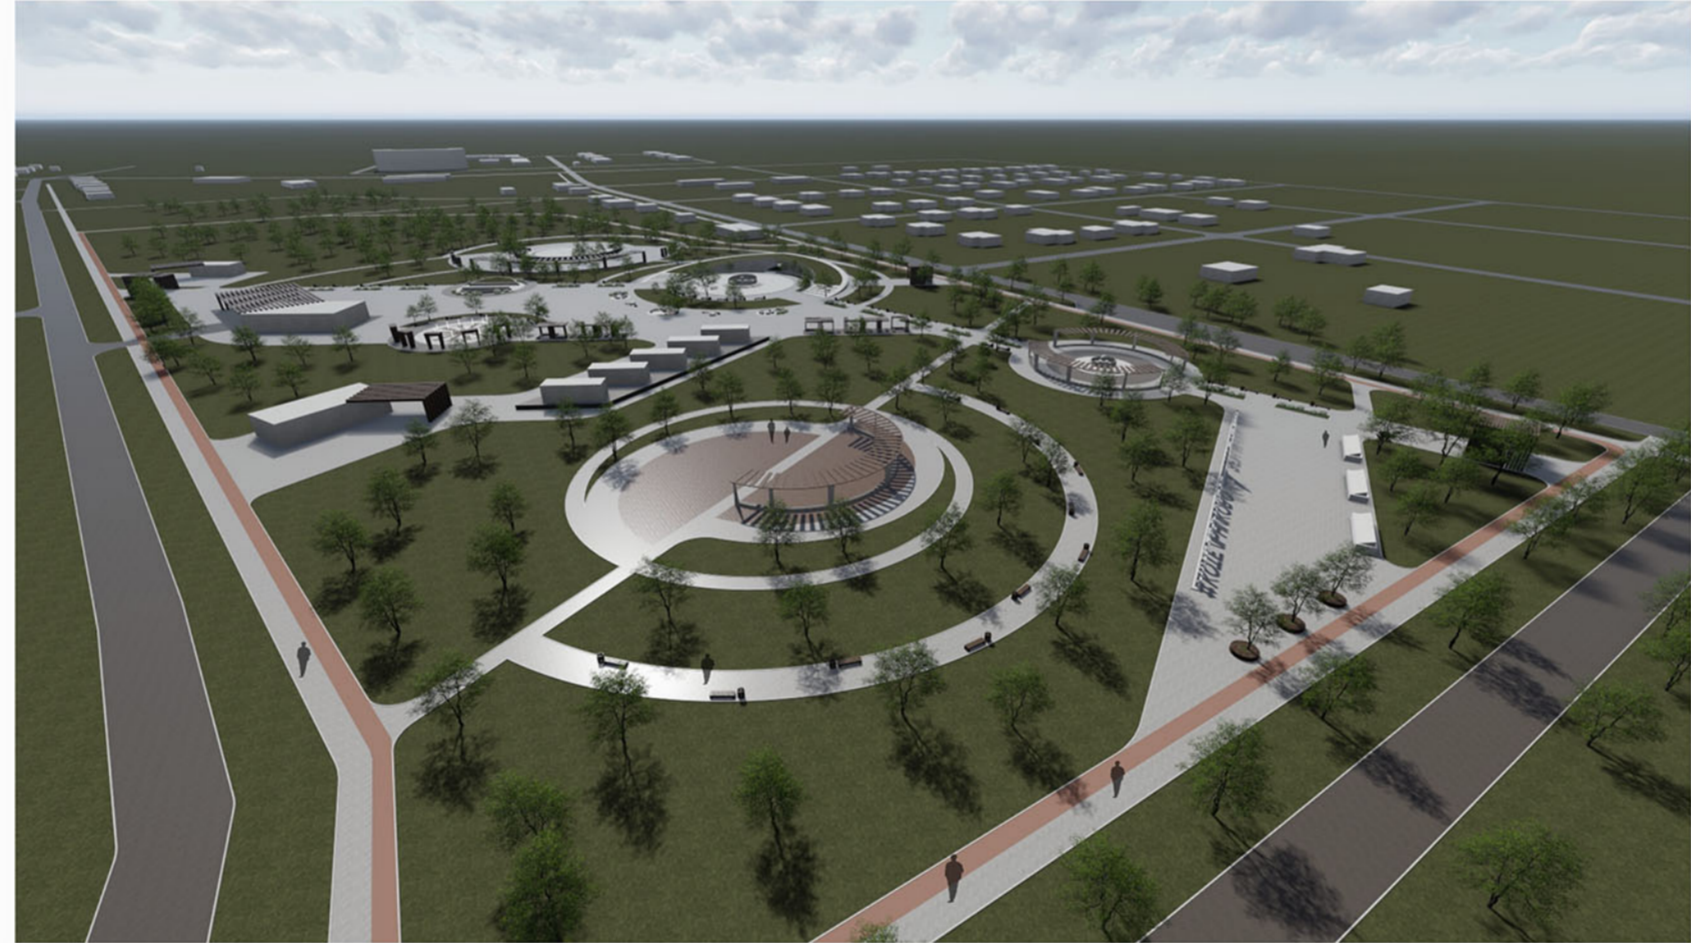

Исполнитель		Город		Дата	
Имя	Фамилия	Имя	Фамилия	Имя	Фамилия
И.И.	И.И.	И.И.	И.И.	И.И.	И.И.

Исполнитель: И.И. И.И. Город: И.И. Дата: И.И. И.И.