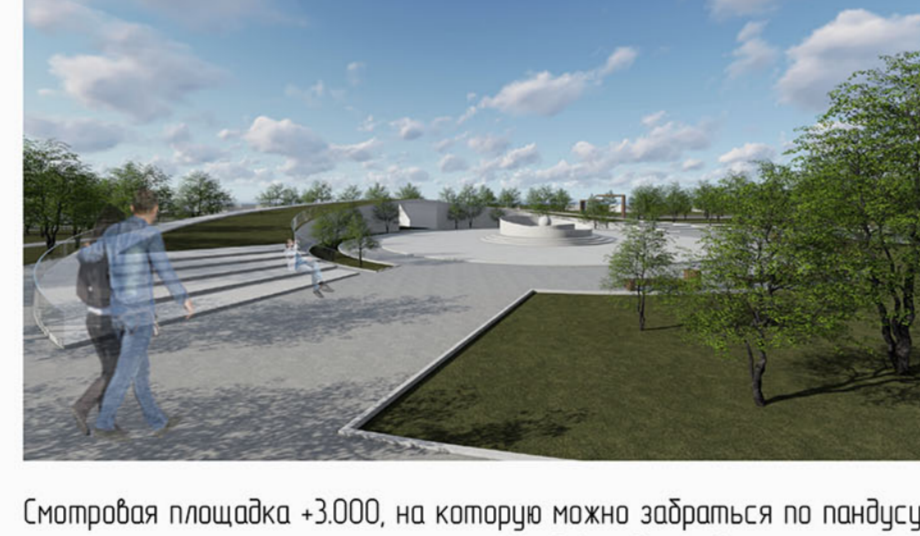

Развертка М 1 500

МНОГОФУНКЦИОНАЛЬНЫЙ ПАРК В Г. КОТЕЛЬНИКОВО